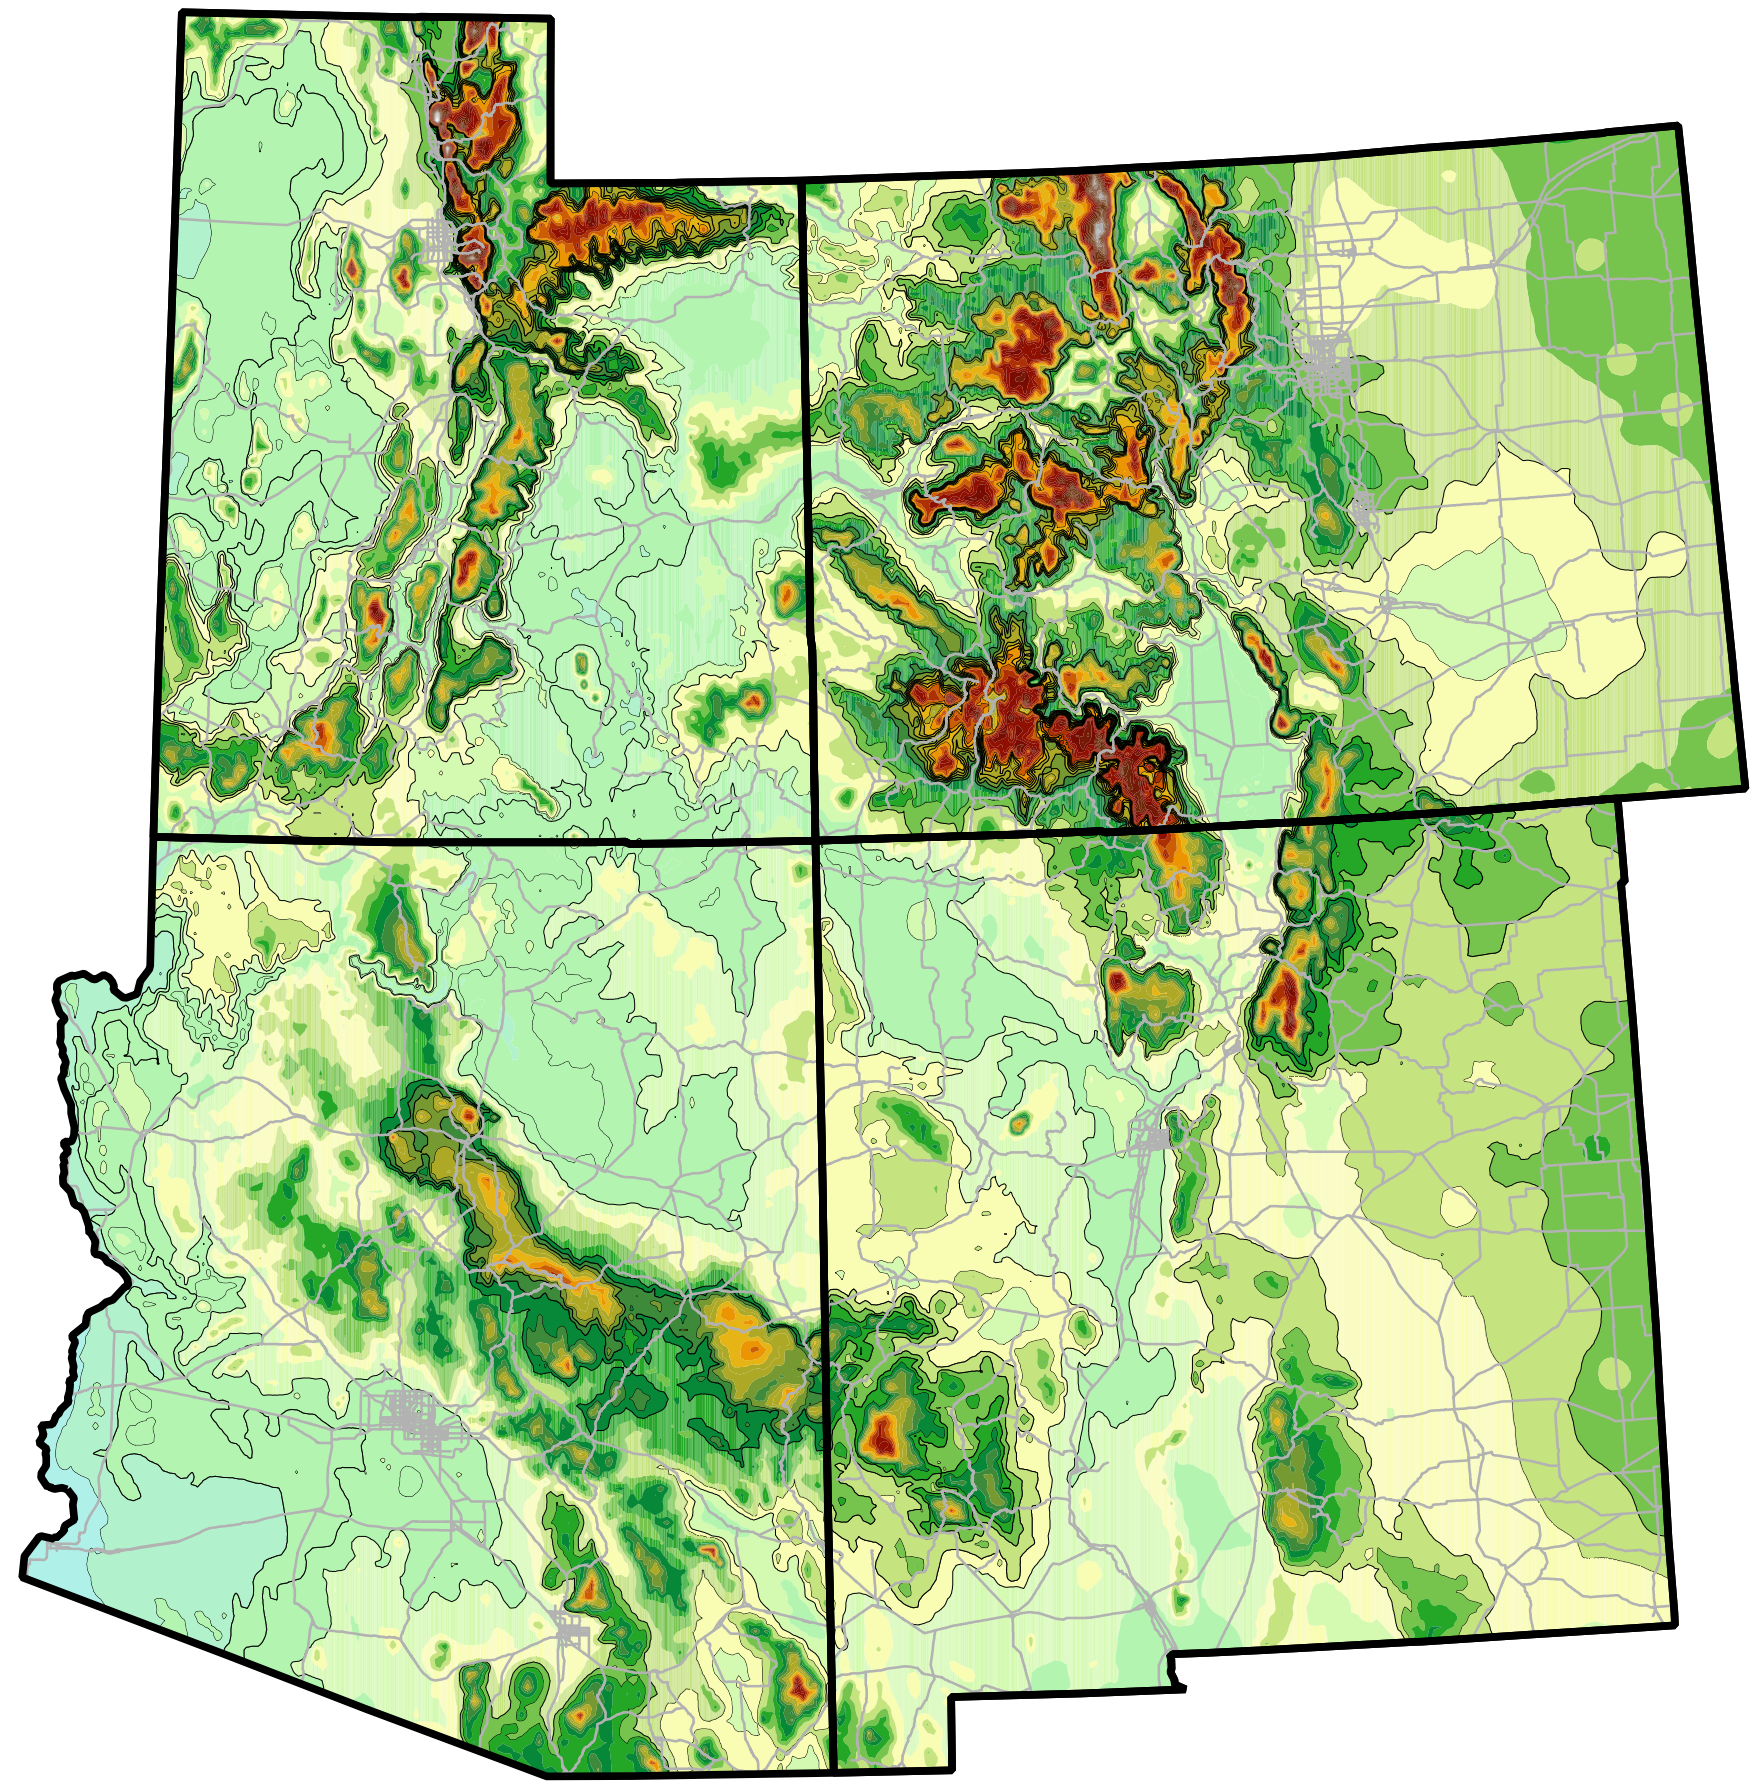

COLORADO PLATEAU ANNUAL PRECIPITATION

ANNUAL PRECIPITATION (IN)

	< 3		25 - 29		53 - 55
	3 - 5		29 - 31		55 - 57
	5 - 9		31 - 33		57 - 59
	9 - 11		33 - 35		59 - 61
	11 - 13		35 - 37		61 - 65
	13 - 15		37 - 41		65 - 67
	15 - 17		41 - 43		67 - 69
	17 - 19		43 - 45		69 - 73
	19 - 21		45 - 47		
	21 - 23		47 - 49		
	23 - 25		49 - 53		

PRISM PRECIPITATION DATA FROM SPATIAL CLIMATE ANALYSIS SERVICE